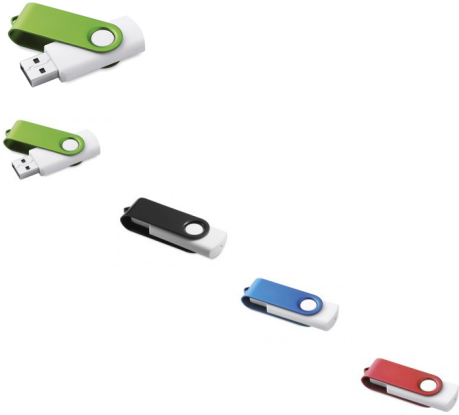

1102 | USB ROTOFFLASH