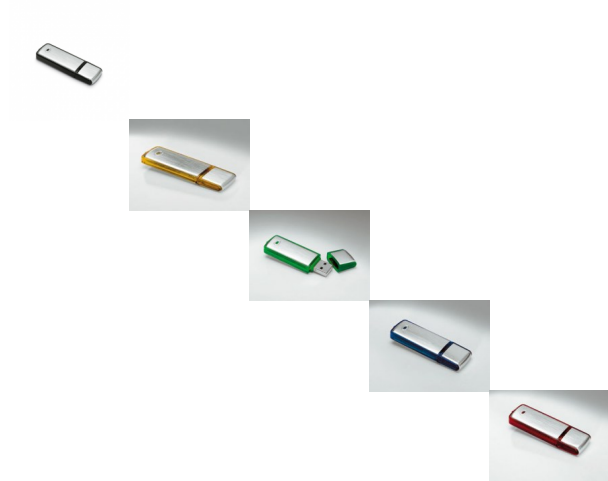

1005 | USB MEGABYTE